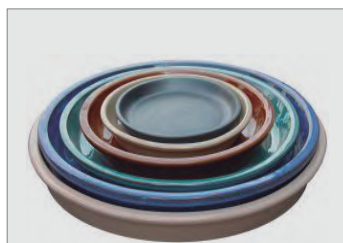

CERAMIC

CONCRETE

ST 3195

PALERMO BOWL

H 25 x Ø 35 cm \$ 8.270
 H 28 x Ø 45 cm \$ 19.120
 H 34 x Ø 55 cm \$ 35.670

TR 5001

ROUND PLATE

H 2.5 x Ø 24 cm \$ 3.310
 H 3 x Ø 32 cm \$ 3.950
 H 5 x Ø 42 cm \$ 8.360
 H 5 x Ø 45 cm \$ 10.110

ST 2027

BOWL

H 11 x Ø 30 cm \$ 14.150
 H 14 x Ø 40 cm \$ 28.320

HU 049612
 HU 047715
 HU 148330

RIVIERA HURRICANE

H 28 x Ø 15 cm \$ 9.200
 H 40 x Ø 20 cm \$ 10.850
 H 31 x Ø 22 cm \$ 12.870

TJ 3512

TROJAN